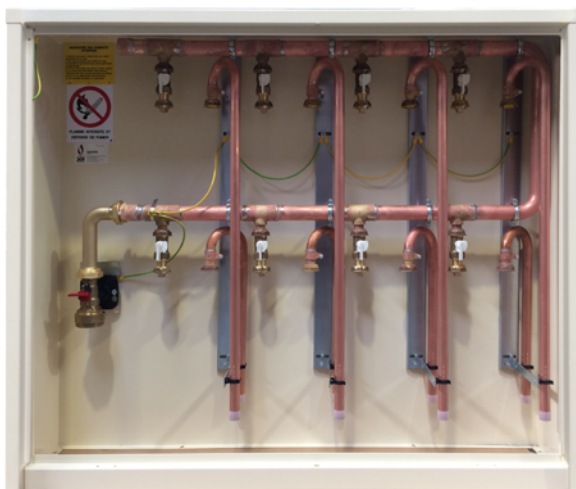

ARMOIRES MULTICOMPTAGE 8 COMPTEURS

PLACARD TECHNIQUE COMPTEUR G4

COMPOSITION 8 COMPTEURS	PRESSION AMONT	ENTRÉE	SORTIE	PRESSION AVAL	L	H	P	RÉF. CHUCHU SANS SOCLE
				21 MBAR	1150	980	250	A20082122
VERTICALE MP	0,5 À 5 BAR	PE Ø 20	CU Ø 22	27 MBAR	1150	980	250	A20082722
				37 MBAR	1150	980	250	A20083722
VERTICALE BP	JUSQU'À 500 MBAR	PE Ø 40	CU Ø 22		1150	980	250	A40080022